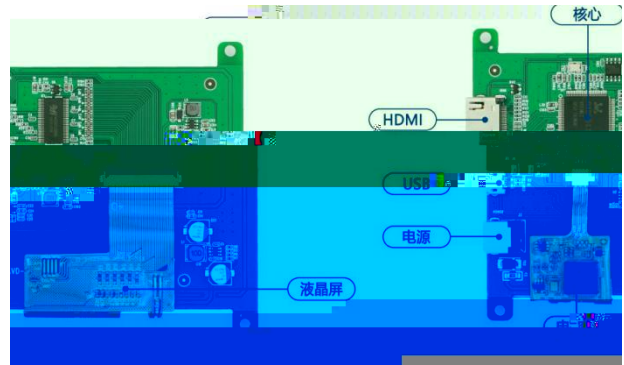

HDMI/VGA

4.3

LVDS/RGB

### 特点

- 8Mbit SPI NOR FLASH
- HDMI1.4& HDCP1.4
- OSD
- 90/180/270
- HDMI VGA
- LVDS RGB
- 4.3 4.3-43
- 480\*272 1920\*1200
- DC 12V
- 4.3 Micro USB

### 应用场景

ADB-D251043CN-A0-S

POS